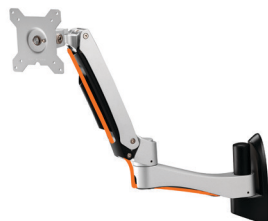

## Für Elektronikschränke in der Mess- und Prüftechnik

Moderner Tragarm zur Befestigung eines Flachbildschirms, einer Tastatur und Maus in Industrie- oder Laborumgebungen. Dank perfekt aufeinander abgestimmter Komponenten ist die Montage an Ihren Elektronischränk durch eine Person innerhalb weniger Minuten realisierbar.

#### Monitorhalterung für Elektronischränke

- **Super flexibel:** Bietet 12 Zoll vertikale Höheneinstellung
- **Einfache Montage:** Einfache Installation an der Seitenwand oder am Rahmen
- **Maximale Drehung:** Flachbildschirmen Arm schwenkt am Monitorende um 340 Grad und am Montageende um 180 Grad
- **Platzsparend:** Zusammengefaltet nur noch 5 Zoll von der Wand

**Schwenkbar +-90°**

- Unterstützung für Flachbildschirme von 15" bis 24"
- Zulässiges Gewicht: bis zu 10 kg
- Abnehmbarer Arm
- Panorama-Verstellung (90° auf jeder Seite)
- Neigung: -20" bis 90"
- Material: Stahl und Aluminium
- Schraubentyp: M4

**Artikelnummer: 60118-562**

**Kabelführung**

**Schwenkbar +-90°**

- Gelenkarm für einen Monitor bis zu 24"
- Maximal unterstütztes Gewicht: 8 kg
- Ausrichtbar: Neigung (+5 / 35"), 90° Drehung 360°
- Einstellbare Höhe: 124 mm
- Material, Stahl, Kunststoff, Aluminium
- VESA: 100x100 mm, 75x75 mm
- Unterstützung für Tastatur und Maus
- Kabel-Management-System