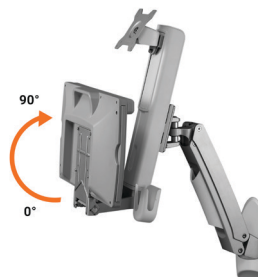

## Für Elektronikschränke in der Mess- und Prüftechnik

Moderner Tragarm zur Befestigung eines Flachbildschirms, einer Tastatur und Maus in Industrie- oder Laborumgebungen. Dank perfekt aufeinander abgestimmter Komponenten ist die Montage an Ihren Elektronischränk durch eine Person innerhalb weniger Minuten realisierbar.

#### Monitorhalterung für Elektronischränke

- **Super flexibel:** Bietet 12 Zoll vertikale Höheneinstellung
- **Einfache Montage:** Einfache Installation an der Seitenwand oder am Rahmen
- **Maximale Drehung:** Flachbildschirmen Arm schwenkt am Monitorende um 340 Grad und am Montageende um 180 Grad
- **Platzsparend:** Zusammengefaltet nur noch 5 Zoll von der Wand

**Schwenkbar +-90°**

- Unterstützung für Flachbildschirme von 15" bis 24"
- Zulässiges Gewicht: bis zu 10 kg
- Abnehmbarer Arm
- Panorama-Verstellung (90° auf jeder Seite)
- Neigung: -20" bis 90"
- Material: Stahl und Aluminium
- Schraubentyp: M4

**Artikelnummer: 60118-562**

**Kabelführung**

**Schwenkbar +-90°**

- Gelenkarm für einen Monitor bis zu 24"
- Maximal unterstütztes Gewicht: 8 kg
- Ausrichtbar: Neigung (+5 / 35"), 90° Drehung 360°
- Einstellbare Höhe: 124 mm
- Material, Stahl, Kunststoff, Aluminium
- VESA: 100x100 mm, 75x75 mm
- Unterstützung für Tastatur und Maus
- Kabel-Management-System